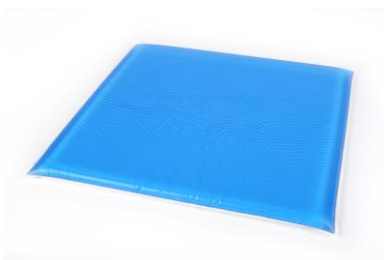

## PRONE POSITION

---

60022 prone head positioner 28x23x14,5 cm

60212 pads for Wilson frame 72,5x17,5x2 cm

60213 Wilson frame 60x49x15,5 cm

60073 Contoured Armpad w/ foam 40 x 12,5 x 6 cm

60074 Contoured Armpad w/ foam 60 x 12,5 x 6 cm

60303 Body pad 50x50x1 cm

60402 Body pad full size 183x50x1 cm

60041 universal positioner 30 x 15 x10 cm

60042 universal positioner 40 x 15 x10 cm

60051 universal positioner 35 x 15 x 7,5 cm